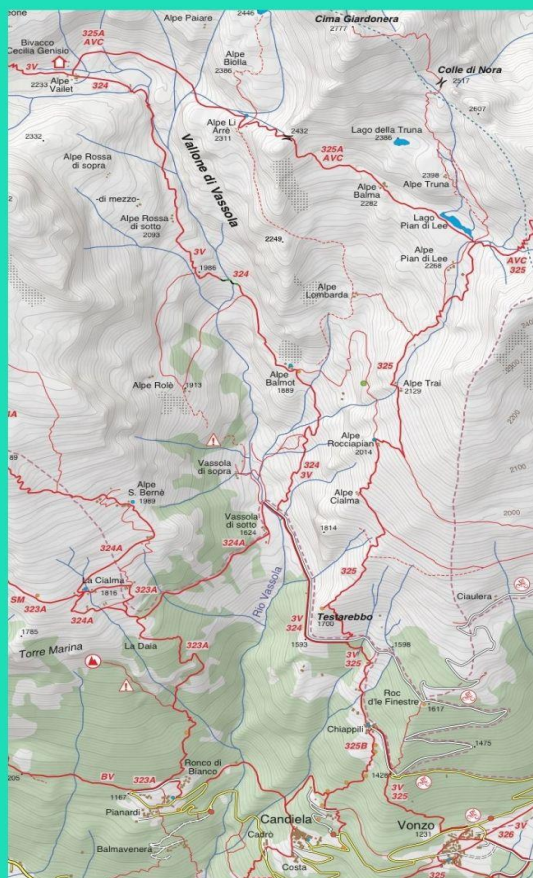

CLUB ALPINO ITALIANO

Sezione di Chivasso

CAI SEZIONE DI CHIVASSO

DOMENICA 18 LUGLIO

INAUGURAZIONE NUOVO BIVACCO GENISIO CECILIA

AL VAILET

Comune di Chialamberto

**PROGRAMMA: ORE 10,30 SANTA MESSA
A SEGUIRE INAUGURAZIONE**

**Il Bivacco si raggiunge con partenza da Vonzo sul sentiero 325
sino a Testarebbo e poi sul 324 sino al Vailet**

Difficoltà: E - Dislivello m. 1000

Partenza via del Castello, 8 Chivasso, sede della sezione, **ore 5. 30**